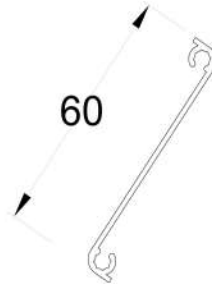

# PERSIANAS FIJAS

Persiana fijas de ventilación que se pueden adaptar a cualquiera de los sistemas de ventanería Elíptica. Disponible en diferentes medidas y formas de acuerdo a la necesidad. Ideal para espacios que requieren ventilación permanente (cocinas, patios de ropas, baños), control solar (fachadas de edificios), direccionamiento de corrientes de aire y control de entrada de agua.

HSP 033  
Perfil sólido de 95 mm.

HSP 075  
Perfil sólido de 60 mm.

HSP 099  
Perfil tubular 99.9 mm.

HSP 095  
Perfil tubular 105 mm.

HSP 076  
Perfil tubular de 160 mm  
con diseño aerodinámico.