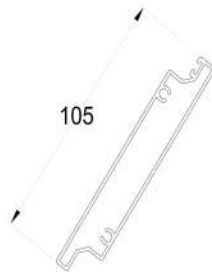

HSP 033  
Perfil sólido de 95 mm.

HSP 075  
Perfil sólido de 60 mm.

HSP 099  
Perfil tubular 99.9 mm.

HSP 095  
Perfil tubular 105 mm.

HSP 076  
Perfil tubular de 160 mm  
con diseño aerodinámico.